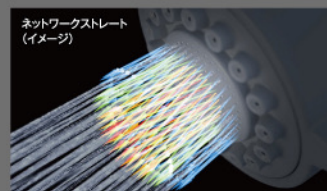

# Mirable 潤る

ULTRA FINE MIST®

ふわっと、うるおいを纏う、新感覚。  
身体のすみずみまでケアして、  
本来の美しさへと導いていく。

肌がうるおいのベールに包まれるような、気持ちよさと美しさへ。  
こだわったのは、外向きにふわっと広がって身体を包み込む  
外角度トルネードミスト。

ウルトラファインバブルを髪、顔、身体に巡らせて、しっとりうるおい  
ながらも余計な汚れはきちんと落としきる“うるおい洗浄”を叶えます。  
また、水流が網目のように広がっていくネットワークストレートが、  
身体のさまざまな部位や肌の特徴にあわせて多彩な角度から  
アプローチ。これまでどうしても届けることができなかった角度や  
肌の隙間にも、たっぷりのうるおいと高い洗浄力を的確に  
運び届けていくことで身体のすみずみまでしっかりとケアし、  
本来のみずみずしさや美しさへと導いていきます。  
毎日のシャワータイムが、あなたの美しさと呼び覚ます。  
自分らしい美しさも、心地よさもゆずれない肌世代へ。

## やさしくうるおう 外角度トルネードミスト

外向きにふわっと広がって身体を包み込む外角度トル  
ネードミスト。まるで美顔器のように、ウルトラファインバブル  
が髪、顔、身体を巡り、しっとりうるおいながらも余計な汚れ  
はきちんと落としきる“うるおい洗浄”を叶えます。

外角度トルネードミストによる洗浄イメージ

1つの吐出口あたり、1秒  
間に約2,000回転(1分間  
に約12万回)の高速うず  
流でウルトラファインバ  
ブルを生成。ミストの吐水角  
度を外側にすることでミ  
スト同士の重なりを減ら  
し、より優しいミスト水流と  
なります。

## 様々な角度からアプローチ ネットワークストレート

身体のさまざまな部位や肌の特徴にあわせて多彩な角度から  
アプローチ。届けることができなかった角度や肌の隙間にも、  
たっぷりのうるおいと高い洗浄力を的確に届け、身体のすみずみ  
までしっかりとケア、本来のみずみずしさや美しさへと導きます。

ネットワークストレートによる洗浄イメージ

ウルトラファインバブル  
を含んだ水流を外側は  
時計回り向き、内側は  
反時計回り向きに網目  
(ネットワーク)のよう  
吐出。お肌のキメによ  
り入り込みやすい水流  
となります。