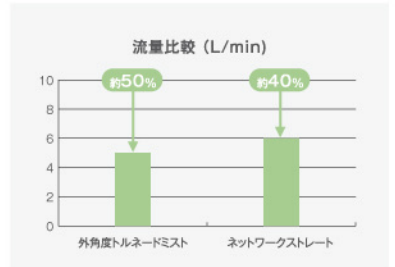

### 肌水分量

ミスト水流を10秒間使用した後の肌の水分量を測定。ミラブルうる使用後は使用前と比較して肌の水分量がアップ。水分が浸透して潤う事が分かりました。

条件/8名の被験者を対象に、ミスト水流10秒間あてた後に拭上げた直後の肌水分量を測定。

### 肌表面温度

ストレート水流を30秒間使用し、5分後の肌の表面温度を測定。ミラブルうる使用前後での肌の表面温度を比較したところ平均約3.1%上昇することがわかりました。

条件/8名の被験者を対象に、ストレート水流10秒間あてた後に拭上げて5分後の肌温度を測定。

### 節水率

サイエンス独自のファインバブル発生機構により、同じ水圧でも水の使用量を大幅に節約します。外角度トルネードミスト水流で約50%、ネットワークストレート水流で約40%の節水に成功しました。