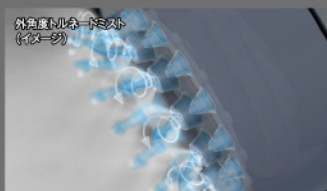

# Mirable 潤る

ULTRA FINE MIST®

ふわっと、うるおいを纏う、新感覚。  
身体のすみずみまでケアして、  
本来の美しさへと導いていく。

肌がうるおいのベールに包まれるような、気持ちよさと美しさへ。  
こだわったのは、外向きにふわっと広がって身体を包み込む  
外角度トルネードミスト。

ウルトラファインバブルを髪、顔、身体に巡らせて、しっとりうるおい  
ながらも余計な汚れはきちんと落としきる“うるおい洗浄”を叶えます。  
また、水流が網目のように広がっていくネットワークストレートが、  
身体のさまざまな部位や肌の特徴にあわせて多彩な角度から  
アプローチ。これまでどうしても届けることができなかった角度や  
肌の隙間にも、たっぷりのうるおいと高い洗浄力を的確に  
運び届けていくことで身体のすみずみまでしっかりとケアし、  
本来のみずみずしさや美しさへと導いていきます。  
毎日のシャワータイムが、あなたの美しさと呼び覚ます。  
自分らしい美しさも、心地よさもゆずれない肌世代へ。

おすすめする年齢層：  
25歳～45歳

肌質や肌の状態：  
乾燥肌/敏感肌/混合肌

商品の特徴：

- やさしくうるおう  
外角度トルネードミスト
- 身体のすみずみまで届く  
ネットワークストレート
- サイエンス独自の  
ウルトラファインバブル
- 家計にやさしい節水効果
- 一年間保証

洗浄範囲

※各数値は、ミラブルplusの各作用を3とした場合

## やさしくうるおう 外角度トルネードミスト

外向きにふわっと広がって身体を包み込む外角度トル  
ネードミスト。まるで美顔器のように、ウルトラファインバブル  
が髪、顔、身体を巡り、しっとりうるおいながらも余計な汚れ  
はきちんと落としきる“うるおい洗浄”を叶えます。

外角度トルネードミストによる洗浄イメージ

1つの吐出口あたり、1秒  
間に約2,000回転(1分間  
に約12万回)の高速うず  
流でウルトラファインバ  
ブルを生成。ミストの吐水角  
度を外側にすることでミ  
スト同士の重なりを減ら  
し、より優しいミスト水流と  
なります。

## 様々な角度からアプローチ ネットワークストレート

身体のさまざまな部位や肌の特徴にあわせて多彩な角度から  
アプローチ。届けることができなかった角度や肌の隙間にも、  
たっぷりのうるおいと高い洗浄力を的確に届け、身体のすみずみ  
までしっかりとケア、本来のみずみずしさや美しさへと導きます。

ネットワークストレートによる洗浄イメージ

ウルトラファインバブル  
を含んだ水流を外側は  
時計回り向き、内側は  
反時計回り向きに網目  
(ネットワーク)のよう  
吐出。お肌のキメによ  
り入り込みやすい水流  
となります。