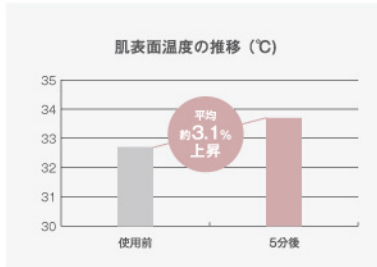

## ウルトラファインバブルとは?

ファインバブルの特徴を詳しく▶

ウルトラファインバブル(直径1μm未満の泡のこと)は、人間の眼では見えないほど微小な泡。ISOで定められた国際標準規格でマイクロバブルよりさらに小さく、モノとモノのすき間に入り込む特性のため、さまざまな洗浄に利用されています。

### 肌水分量

ミスト水流を10秒間使用した後の肌の水分量を測定。ミラブルうる使用後は使用前と比較して肌の水分量がアップ。水分が浸透して潤う事が分かりました。

条件/8名の被験者を対象に、ミスト水流10秒間あてた後に拭上げた直後の肌水分量を測定。