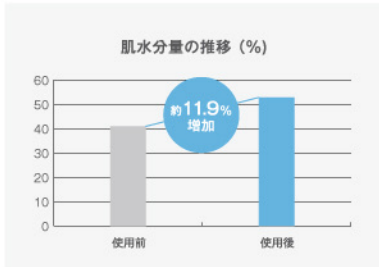

DATA

肌水分量

ミスト水流を10秒間使用した後の肌の水分量を測定。ミラブルうる使用後は使用前と比較して肌の水分量がアップ。水分が浸透して潤う事が分かりました。

条件/8名の被験者を対象に、ミスト水流10秒間あてた後に拭上げた直後の肌水分量を測定。